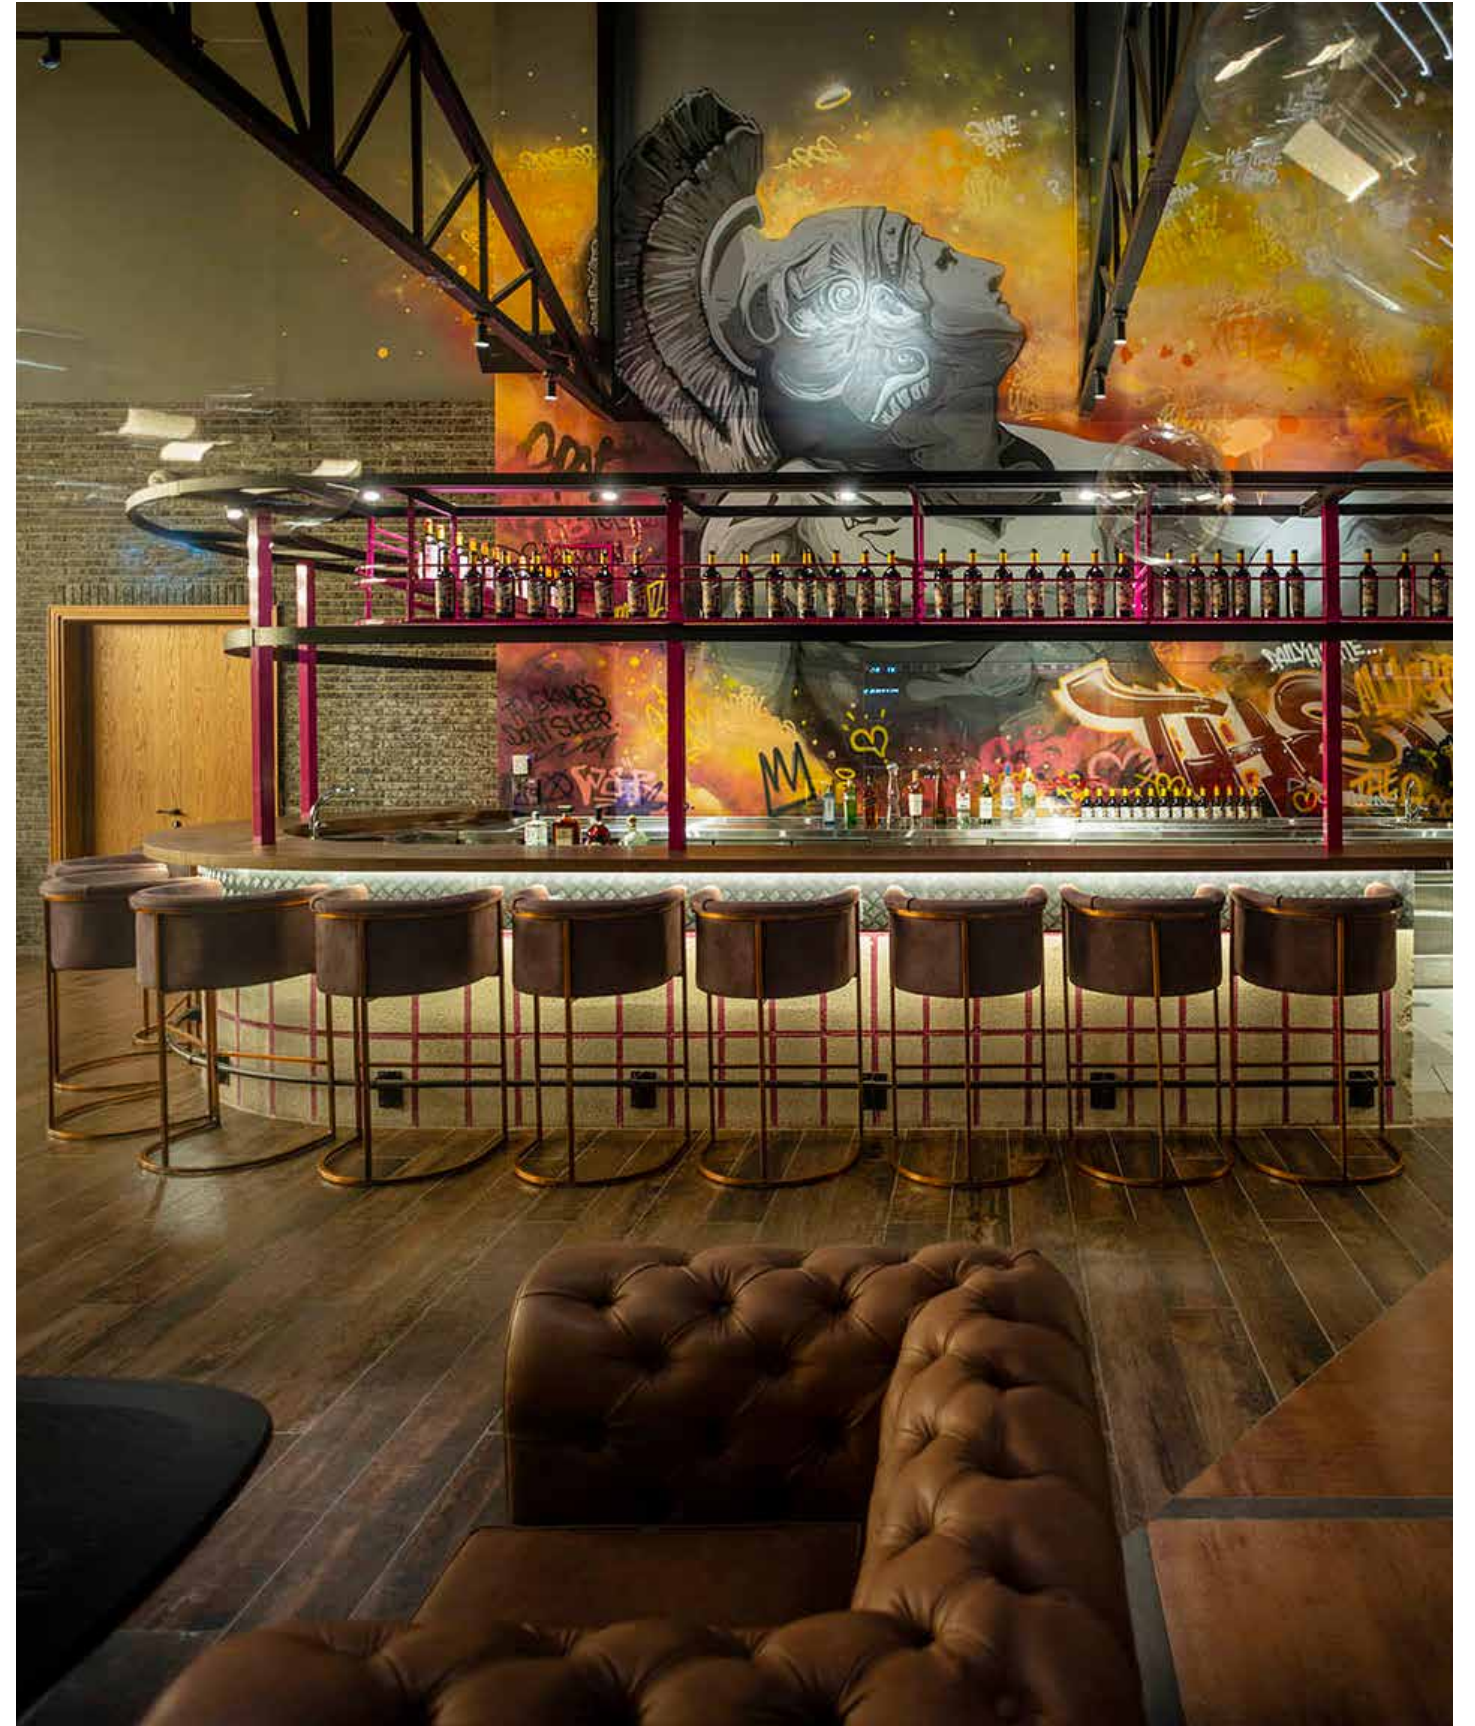

Steel Upholstered