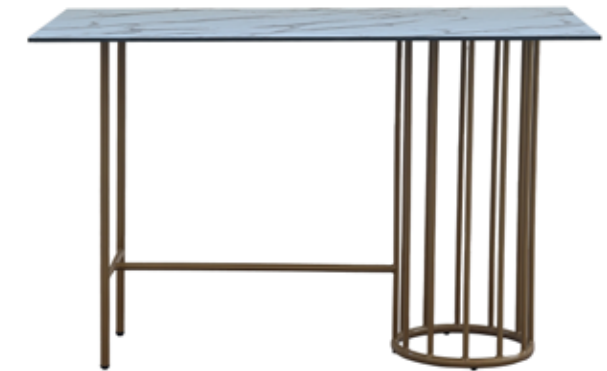

ZEPELIN SEMISTAND BASE — 3920
Max top W180 x D60 x H93
Steel