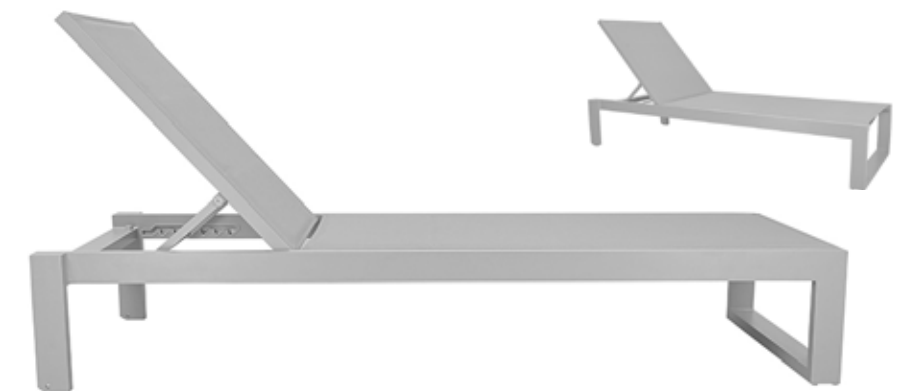

STAR B — 3158
W67 x D195 x H30
Aluminum

DINKY — 3424
ø29 x H43
Plastic

POROS — 2955
W67 x D195 x H30 - SH30
Aluminum

POROS TWIN — 2955
W150 x D200 x H30
Aluminum

MIAMI FM — 2751
W77 x D202 x H33
Aluminum

ALVERA SUNLOUNGER — 2049
W65 x D194 x H35
Aluminum