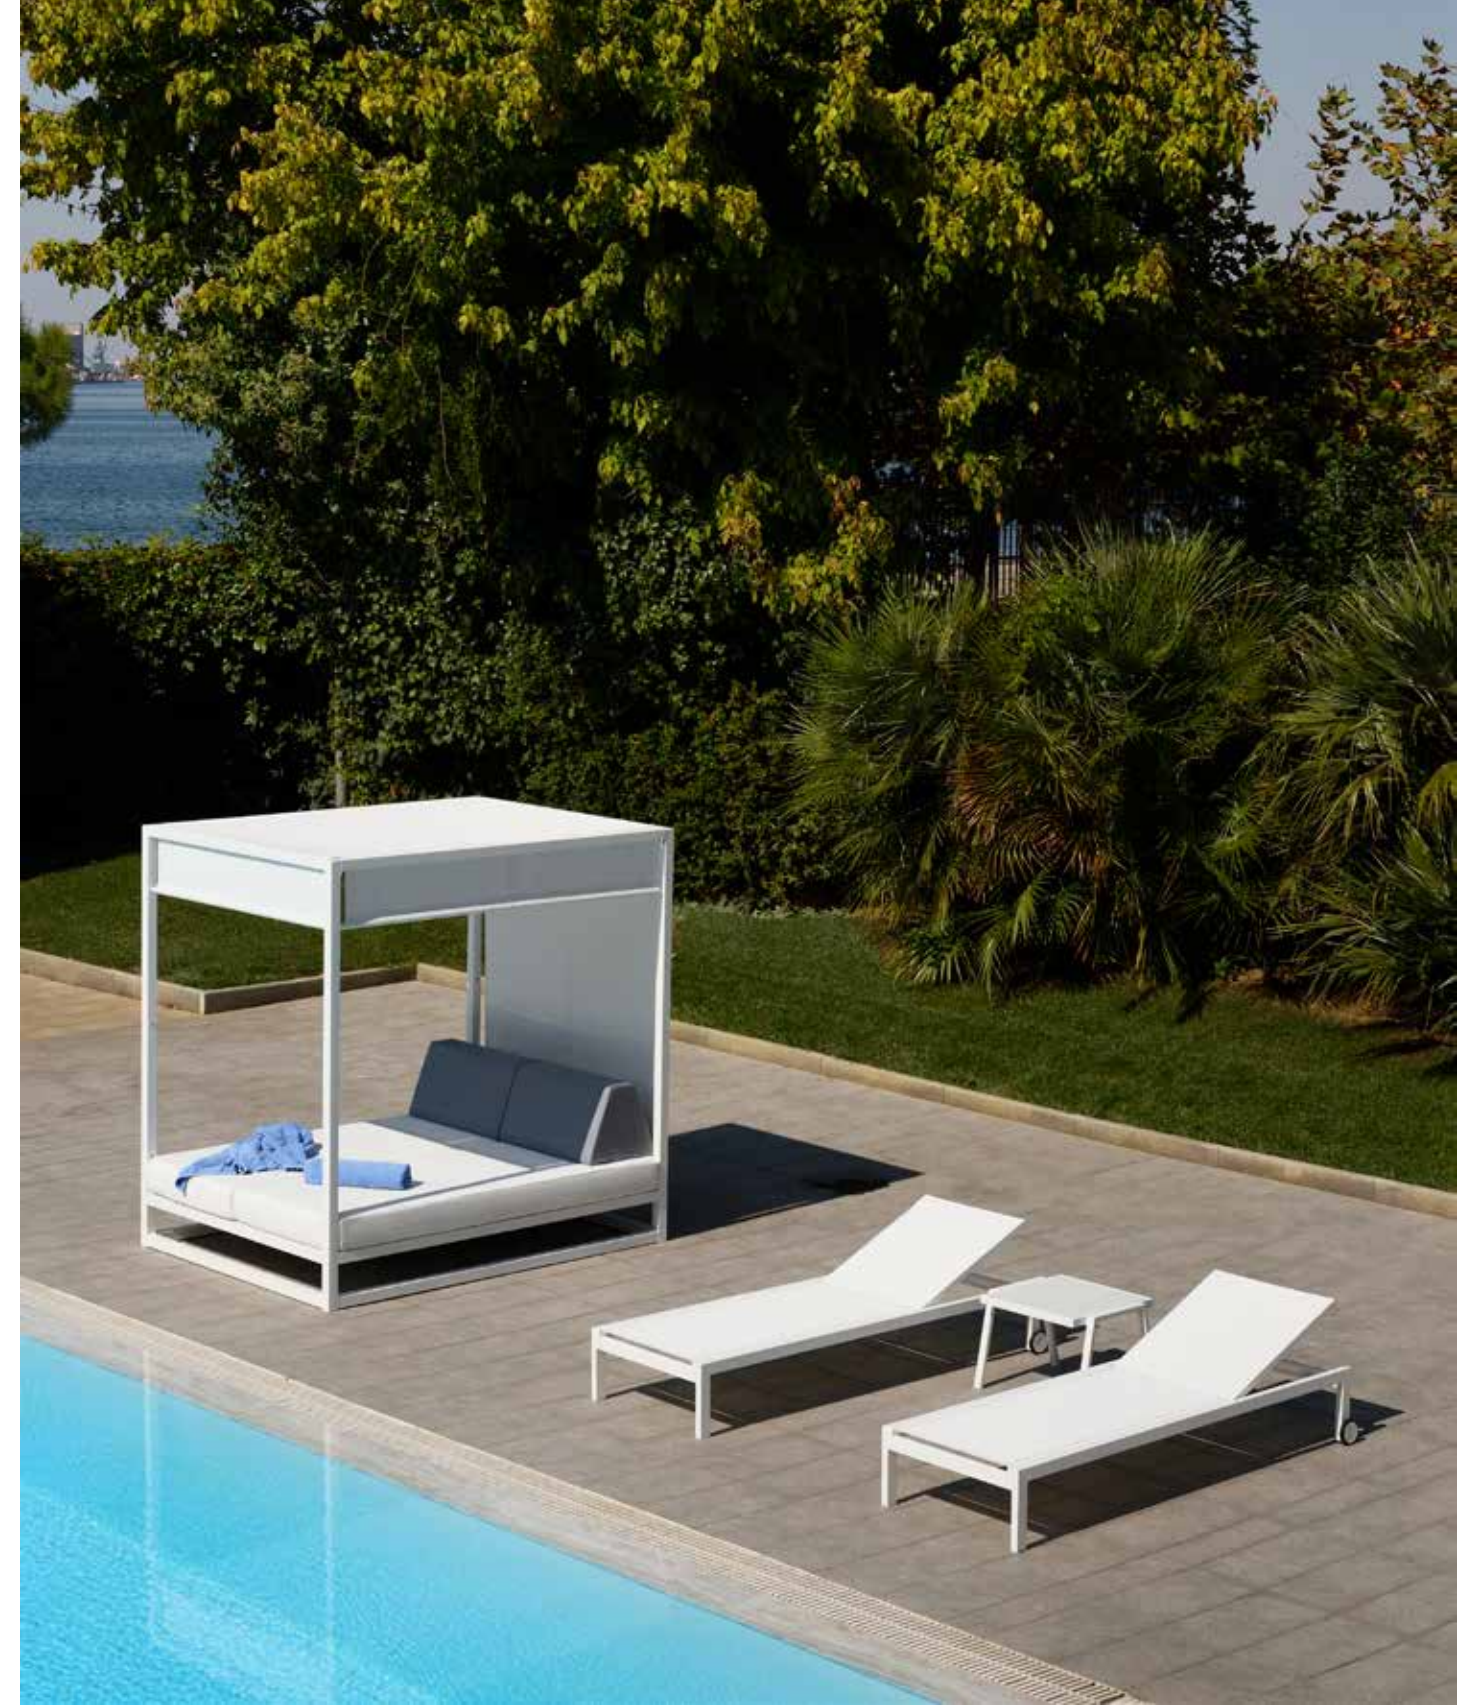

TELIA — 3708
W100 x D45 x H45
Aluminum

SL1 DAYBED — 3130
W150 x D200 x H200
Aluminum

POROS DOUBLE — 2955
W195 x D207 x H196 - SH30
Aluminum

SANTE SUNLOUNGER — 3065
W74 x D206 x H42
Aluminum

TINY — 3928
W80 x D50 x H45
Aluminum