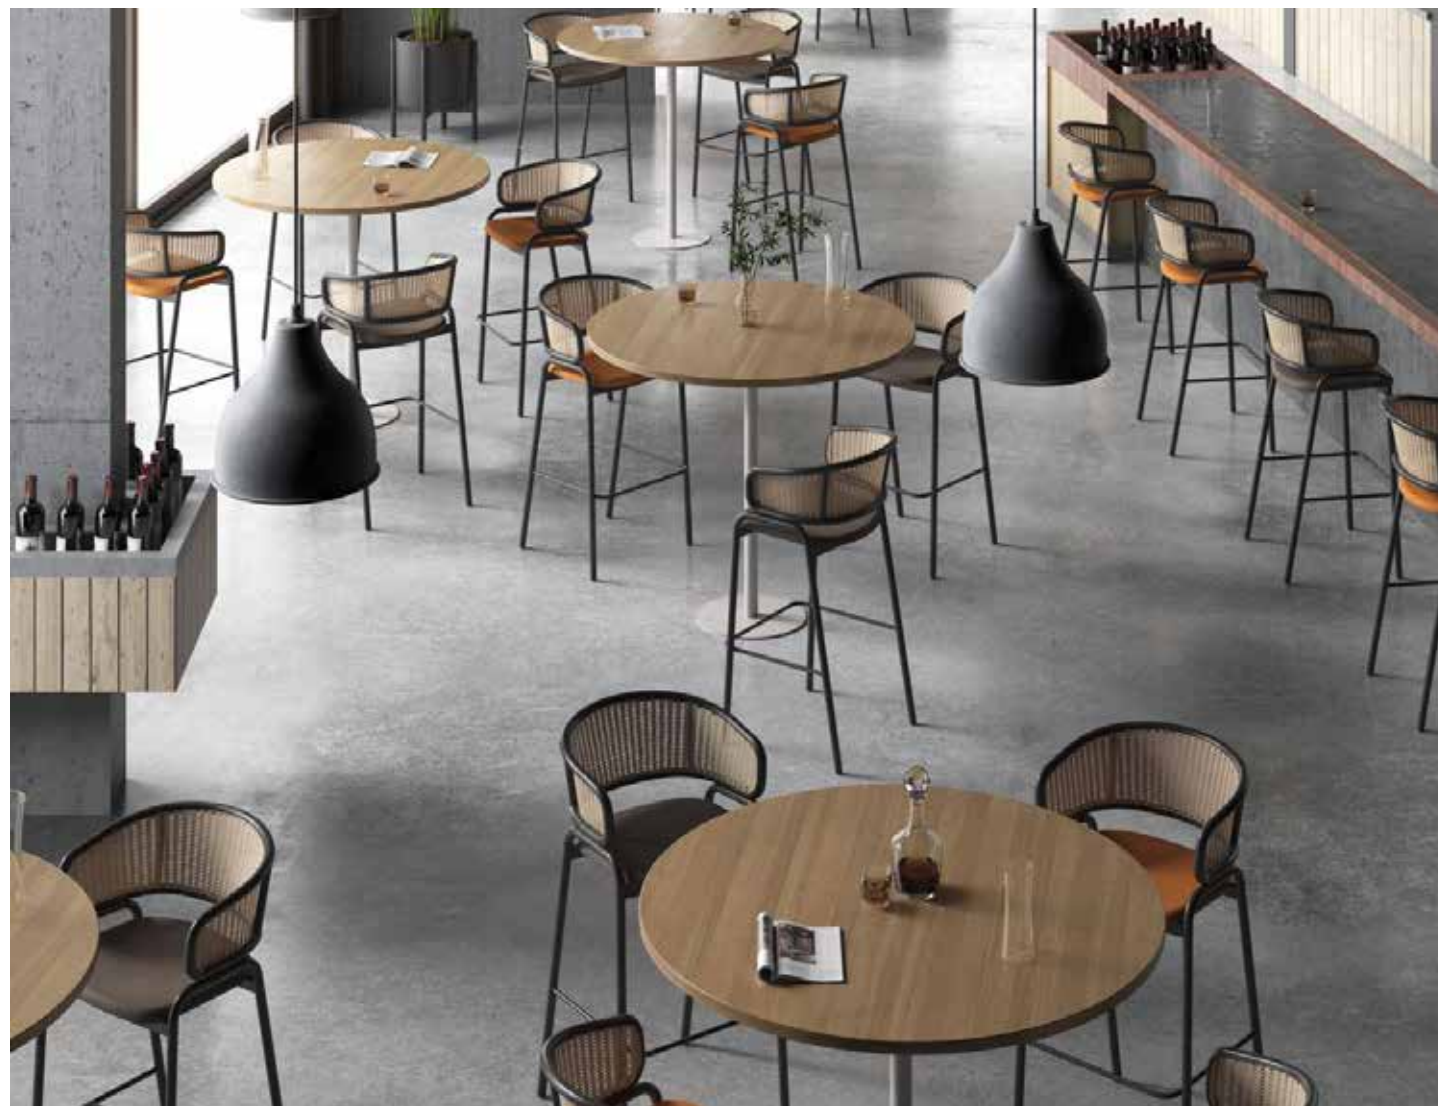

YENSER — 3097
ø40 x H45
Steel

MAMELI — 2714
ø45 x H45

BIMBO — 2166
W40 x D50 x H65 - SH44

SLAVE — 3120
W60 x D50 x H49
Beech Wood / Tropical Wood

CONNIE — 2931
ø40 x H45

BEAN — 2136
ø42 x H45

Barstools

166—217