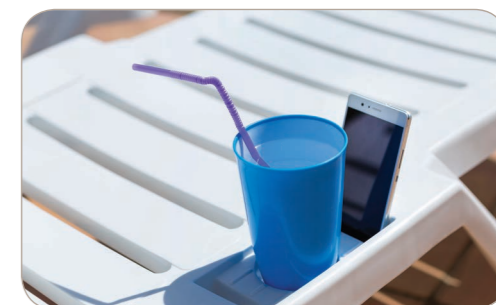

Costa Brava

Master

Tumbona | Sunlounger

Tumbona apilable fija con estructura de polipropileno. Con alojamiento para vasos y/o móvil en el lado derecho.

Ruedas en patas traseras.

Stackable sunlounger. Polypropylene frame. Glass holder or a place to store a mobile phone on the right side.

Wheels under back legs.

- Normativa ASTM (Resistente al peso estático e impacto) | ASTM Standards (Static weight and impact resistant)
- ISO 9001 • ISO 14001
- Protección UV | UV protection

☐ Blanco | White

W 63 x L 188 x H 47 cm
W 24.80 x L 74.02 x H 18.50 in

Units STD	Packaging Dimensions (cm)	m3/pack	NW Unit (kg)	Units Container 20'	Units Container 40'	Units Container HC	Units Traylor (70m3)	Units Truck 100m3
2	63x185x50	0,58	8,65	72	144	-	-	-
33	70x185x221	2,86	8,65	297	594	-	-	-

Tumbona | Sunlounger

Tumbona apilable con estructura de polipropileno. Con alojamiento posavasos o móvil en el lado derecho y caja de seguridad en el lado izquierdo con tapa y candado opcional. Ruedas en patas traseras. Peso neto 10,25 kg. Respaldo reclinable en 5 posiciones. Protección UV.

Polypropylene frame stackable sunlounger. With space to hold drinking glasses or to store a mobile phone on the right side, and safety box on the left side with optional cover and lock. Wheels under back legs. Net weight 10.25 kg (22.55 lb). Five-position reclining sunlounger. UV Protection.

- Normativa ASTM (Resistente al peso estático e impacto) | ASTM Standards (Static weight and impact resistant)
- ISO 9001 • ISO 14001

W 63 x L 188 x H 47 cm
W 24.80 x L 74.02 x H 18.50 in

☒ Verde oscuro | Dark green

☐ Blanco | White

Units STD	Packaging Dimensions (cm)	m3/pack	NW Unit (kg)	Units Container 20'	Units Container 40'	Units Container HC	Units Traylor (70m3)	Units Truck 100m3
2	63x185x50	0,58	10,25	72	144	-	-	-
33	70x185x221	2,86	10,25	297	594	627	693	825