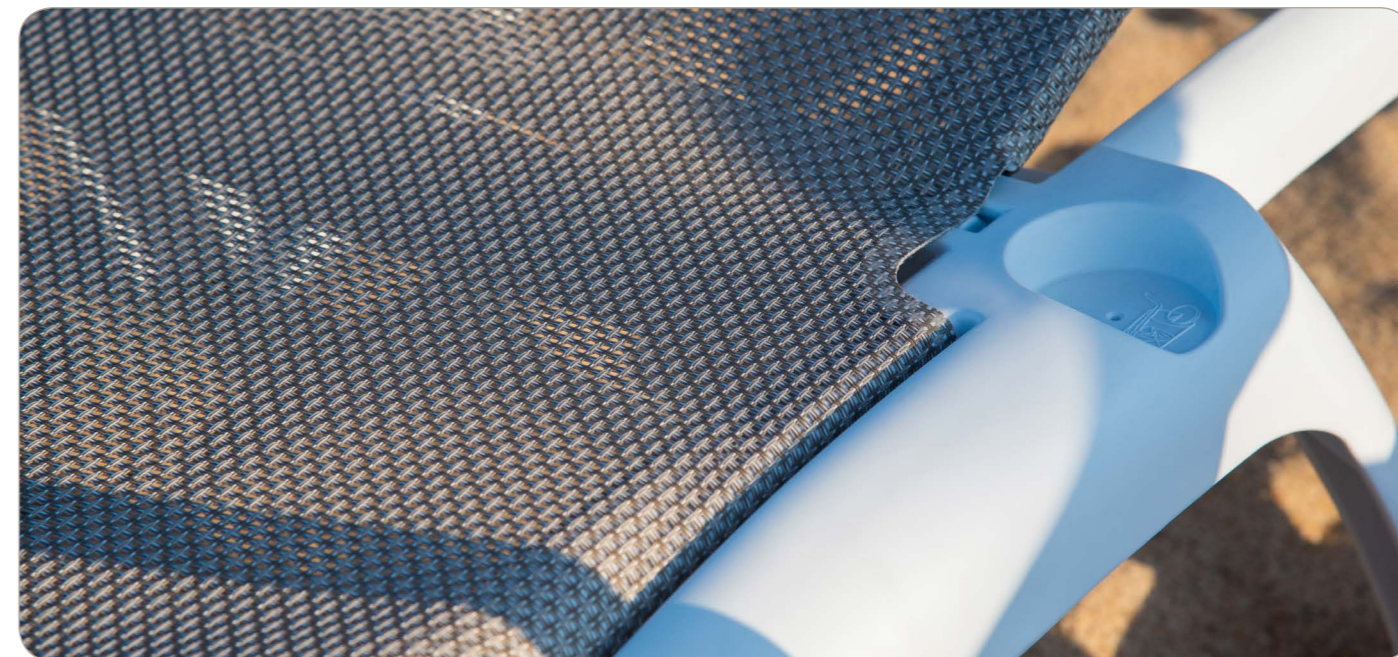

Marina Beach is available with Beach fabric (page 3) and Club fabric (pages 4 and 5).

Tejido beach | Beach fabric

Tejido abierto de 740gr/m², que permite que la humedad y la suciedad pasen más fácilmente a través suyo. El tejido se mantiene más tiempo limpio y seco.

Fabricado con hilo de poliéster plastificado con protección ultravioleta y termosoldado para una máxima resistencia. Disponible en colores arena y azul.

Open fabric, 740gr/m². Allows moisture and dirt to pass easily through it. The fabric stays clean and dry longer.