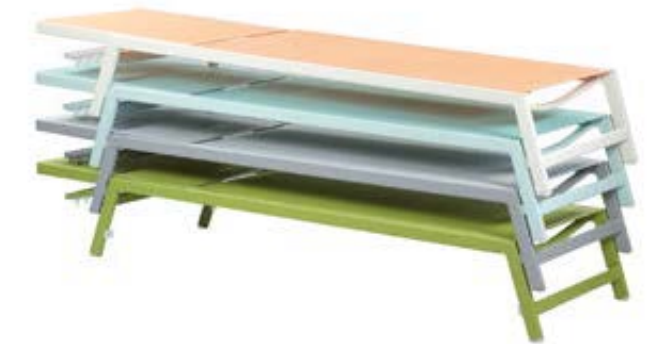

RHODES
W195 x D69 x H43

RHODES WITHOUT ARMS
W195 x D69 x H31

DINKY
ø29 x 43

PINGUE AL
MAX TOP ø70 x 60/72

MAYOTTE
ø50 x 45

KEY BISCAINE
W69 x D84 x H81

ABRIL
W203 x D60 x H29

DT-4 AL
W40 x D40 x H45